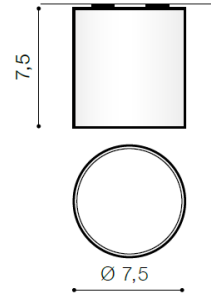

MATEO S

RODZAJ / TYPE : PLAFON / PLAFON

ŹRÓDŁO ŚWIATŁA / SOURCE : LED 7W

	Matt White	AZ1455	LC1464-FW	5901238414551
--	------------	--------	-----------	---------------

PARAMETRY ŹRÓDŁA ŚWIATŁA / LIGHTING PARAMETERS:

BUDOWA / CONSTRUCTION :	ILOŚĆ / QUANTITY	MATERIAŁ / MATERIAL	KOLOR / COLOR
• konstrukcja / type	1	aluminium / aluminum	biały / white
WYMIARY / DIMENSION (cm) :	WYSOKOŚĆ / HEIGHT	ŚREDNICA / SZEROKOŚĆ DIAMETER / WIDTH	DŁUGOŚĆ / LENGTH
• lampa / lamp	7,5	7,5	-
WYPOSAŻENIE / EQUIPMENT :	RODZAJ / TYPE	DŁUGOŚĆ / LENGTH	KOLOR / COLOR
• instrukcja montażu / instruction	w zestawie / included	-	-
• rękawiczka / glove	w zestawie / included	-	-
• zestaw montażowy / mounting kit	w zestawie / included	-	-
OPAKOWANIE / PACKAGE (cm) :	KARTON / BOX 1	KARTON / BOX 2	KARTON / BOX 3
• wysokość / height	9	-	-
• szerokość / width	8	-	-
• głębokość / depth	8	-	-
• waga brutto (kg) / gross weight	0,25	-	-
• waga netto (kg) / net weight	0,2	-	-