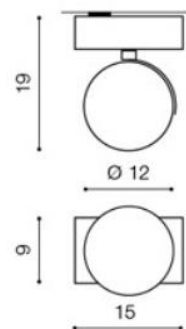

TORINO HOLDING S.A.
Strzeszyńska 33, 60-479 Poznań,
biuro@lampy.it www.azzardolighting.com

MAX 1 230 V

RODZAJ / TYPE : PLAFON / PLAFON

ŹRÓDŁO ŚWIATŁA / SOURCE : ES111 Max. 50W or ADAP111
+ GU10 Max.40W

	White / Black	AZ1373	GM4114	5901238413738
---	---------------	--------	--------	---------------

WYMIARY / DIMENSION (cm) :	WYSOKOŚĆ / HEIGHT	ŚREDNICA / SZEROKOŚĆ DIAMETER / WIDTH	DŁUGOŚĆ / LENGTH
• lampa / lamp	19	15	9
• klosz / shade	-	12	-
• podsufitka / ceiling base	4,5	15	9
• kierunek źródła światła jest regulowany / direction of the light source is ajustable	tak / yes	-	-

WYPOSAŻENIE / EQUIPMENT :	RODZAJ / TYPE	DŁUGOŚĆ / LENGTH	KOLOR / COLOR
• instrukcja montażu / instruction	w zestawie / included	-	-
• zestaw montażowy / mounting kit	w zestawie / included	-	-

OPAKOWANIE / PACKAGE (cm) :	KARTON / BOX 1	KARTON / BOX 2	KARTON / BOX 3
• wysokość / height	19,5	-	-
• szerokość / width	16	-	-
• głębokość / depth	9,5	-	-
• waga brutto (kg) / gross weight	0,75	-	-
• waga netto (kg) / net weight	0,65	-	-