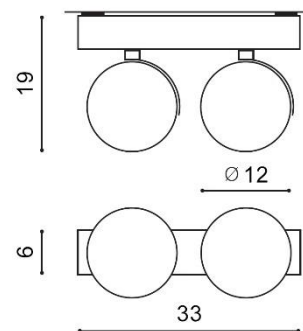

	White	AZ1371	GM4205	5901238413714
	Black	AZ1370	GM4205	5901238413707

PARAMETRY ŹRÓDŁA ŚWIATŁA / LIGHTING PARAMETERS:

BUDOWA / CONSTRUCTION :	ILOŚĆ / QUANTITY	MATERIAŁ / MATERIAL	KOLOR / COLOR
• konstrukcja / type	1	aluminium / aluminum	-
• klosz / shade	2	aluminium / aluminum	-
• podstawa / ceiling base	1	aluminium / aluminum	-

WYMIARY / DIMENSION (cm) :	WYSOKOŚĆ / HEIGHT	ŚREDNICA / SZEROKOŚĆ DIAMETER / WIDTH	DŁUGOŚĆ / LENGTH
• lampa / lamp	19	33	6
• klosz / shade	-	12	-
• podsufitka / ceiling base	4,5	33	6
• kierunek źródła światła jest regulowany / direction of the light source is ajustabl	tak / yes	-	-

OPAKOWANIE / PACKAGE (cm) :	KARTON / BOX 1	KARTON / BOX 2	KARTON / BOX 3
• wysokość / height	19,5	-	-
• szerokość / width	34	-	-
• głębokość / depth	8,5	-	-
• waga brutto (kg) / gross weight	1	-	-
• waga netto (kg) / net weight	0,9	-	-