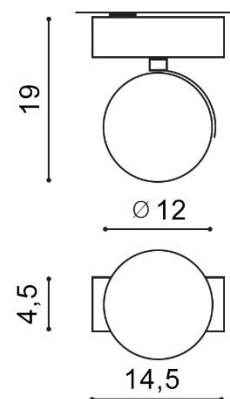

	White	AZ1366	GM4113	5901238413660
	Black	AZ1367	GM4113	5901238413677

PARAMETRY ŹRÓDŁA ŚWIATŁA / LIGHTING PARAMETERS:

BUDOWA / CONSTRUCTION :	ILOŚĆ / QUANTITY	MATERIAŁ / MATERIAL	KOLOR / COLOR
• konstrukcja / type	1	aluminium / aluminum	-
• klosz / shade	1	aluminium / aluminum	-
• podsufitka / ceiling base	1	aluminium / aluminum	-

WYMIARY / DIMENSION (cm) :	WYSOKOŚĆ / HEIGHT	ŚREDNICA / SZEROKOŚĆ DIAMETER / WIDTH	DŁUGOŚĆ / LENGTH
• lampa / lamp	19	14,5	6
• klosz / shade	-	12	-
• podsufitka / ceiling base	4,5	14,5	6
• kierunek źródła światła jest regulowany / direction of the light source is ajustabl	Tak / yes	-	-

OPAKOWANIE / PACKAGE (cm) :	KARTON / BOX 1	KARTON / BOX 2	KARTON / BOX 3
• wysokość / height	19,5	-	-
• szerokość / width	15	-	-
• głębokość / depth	7	-	-
• waga brutto (kg) / gross weight	0,5	-	-
• waga netto (kg) / net weight	0,45	-	-