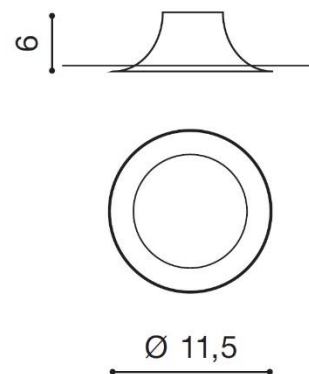

## REMI

RODZAJ / TYPE : WPUST / INPUT

ŹRÓDŁO ŚWIATŁA / SOURCE : 1x GU10 Max. 50W

White	AZ1363	GM2116	5901238413639
-------	--------	--------	---------------

WYMIARY / DIMENSION (cm) :	WYSOKOŚĆ / HEIGHT	ŚREDNICA / SZEROKOŚĆ DIAMETER / WIDTH	DŁUGOŚĆ / LENGTH
<ul style="list-style-type: none"> <li>lampa / lamp</li> </ul>	6	11,5	-
<ul style="list-style-type: none"> <li>wysokość montażowa / mounting height</li> </ul>	5,5	-	-
<ul style="list-style-type: none"> <li>otwór montażowy / inlet opening</li> </ul>	-	8,5	-
<ul style="list-style-type: none"> <li>kierunek źródła światła jest regulowany / direction of the light source is ajustable</li> </ul>	tak / yes	-	-