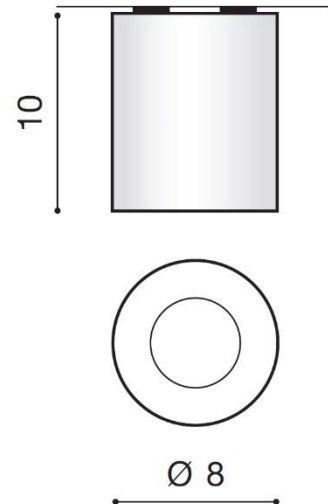

ARO

RODZAJ / TYPE : PLAFON / TOP

ŹRÓDŁO ŚWIATŁA / SOURCE : 1 x GU10 Max.40W

	Black	AZ2558	GM4111	5901238425588
	Chrome	AZ1360	GM4111	5901238413608
	White	AZ2559	GM4111	5901238425595

PARAMETRY ŹRÓDŁA ŚWIATŁA / LIGHTING PARAMETERS:

BUDOWA / CONSTRUCTION :	ILOŚĆ / QUANTITY	MATERIAŁ / MATERIAL	KOLOR / COLOR
<ul style="list-style-type: none"> konstrukcja / type 	1	aluminium / aluminum	
WYMIARY / DIMENSION (cm) :	WYSOKOŚĆ / HEIGHT	ŚREDNICA / SZEROKOŚĆ DIAMETER / WIDTH	DŁUGOŚĆ / LENGTH
<ul style="list-style-type: none"> lampa / lamp 	10	8	-
WYPOSAŻENIE / EQUIPMENT :	RODZAJ / TYPE	DŁUGOŚĆ / LENGTH	KOLOR / COLOR
<ul style="list-style-type: none"> instrukcja montażu / instruction 	w zestawie / included	-	-
<ul style="list-style-type: none"> zestaw montażowy / mounting kit 	w zestawie / included	-	-
OPAKOWANIE / PACKAGE (cm) :	KARTON / BOX 1	KARTON / BOX 2	KARTON / BOX 3
<ul style="list-style-type: none"> wysokość / height 	10,5	-	-
<ul style="list-style-type: none"> szerokość / width 	9	-	-
<ul style="list-style-type: none"> głębokość / depth 	9	-	-
<ul style="list-style-type: none"> waga brutto (kg) / gross weight 	0,35	-	-
<ul style="list-style-type: none"> waga netto (kg) / net weight 	0,3	-	-