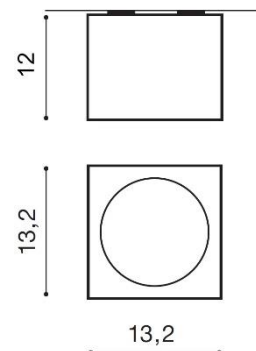

ALEX 12V

RODZAJ / TYPE : PLAFON / PLAFON

ŹRÓDŁO ŚWIATŁA / SOURCE : QR111 Max. 50W

	White	AZ1359	GM4112	5901238413592
	Black	AZ1358	GM4112	5901238413585

PARAMETRY ŹRÓDŁA ŚWIATŁA / LIGHTING PARAMETERS:

BUDOWA / CONSTRUCTION :	ILOŚĆ / QUANTITY	MATERIAŁ / MATERIAL	KOLOR / COLOR
• konstrukcja / type	1	aluminium / aluminum	-

WYMIARY / DIMENSION (cm) :	WYSOKOŚĆ / HEIGHT	ŚREDNICA / SZEROKOŚĆ DIAMETER / WIDTH	DŁUGOŚĆ / LENGTH
• lampa / lamp	12	13,2	13,2
• kierunek źródła światła jest regulowany / direction of the light source is ajustable	tak / yes	-	-

WYPOSAŻENIE / EQUIPMENT :	RODZAJ / TYPE	DŁUGOŚĆ / LENGTH	KOLOR / COLOR
• instrukcja montażu / instruction	w zestawie / included	-	-
• zestaw montażowy / mounting kit	w zestawie / included	-	-

OPAKOWANIE / PACKAGE (cm) :	KARTON / BOX 1	KARTON / BOX 2	KARTON / BOX 3
• wysokość / height	12,5	-	-
• szerokość / width	14	-	-
• głębokość / depth	14	-	-
• waga brutto (kg) / gross weight	1	-	-
• waga netto (kg) / net weight	0,9	-	-

Powyższe dane mają jedynie charakter informacyjny. Rzeczywiste dane mogą się nieznacznie różnić ze względu na proces produkcyjny. TORINO HOLDING zastrzega sobie prawo do zmiany przedstawianych materiałów i parametrów technicznych produktów bez wcześniejszego powiadomienia.

Aktualizacja: 09.10.2020