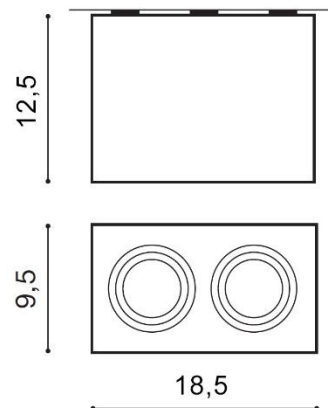

TORINO HOLDING S.A.
Strzeszyńska 33, 60-479 Poznań,
biuro@lampy.it www.azzardolighting.com

ELOY 2

RODZAJ / TYPE : PLAFON / TOP

ŹRÓDŁO ŚWIATŁA / SOURCE : GU10 x 2 Max 50W

	Aluminium	AZ1352	GM204	5901238413523
	Black / Aluminium	AZ1355	GM204	5901238413554
	White	AZ1353	GM204	5901238413530
	White / Aluminium	AZ1354	GM204	5901238413547
	Black	AZ2138	GM204	5901238421382

PARAMETRY ŹRÓDŁA ŚWIATŁA / LIGHTING PARAMETERS:

BUDOWA / CONSTRUCTION :	ILOŚĆ / QUANTITY	MATERIAŁ / MATERIAL	KOLOR / COLOR
• konstrukcja / type	1	aluminium / aluminum	-

WYMIARY / DIMENSION (cm) :	WYSOKOŚĆ / HEIGHT	ŚREDNICA / SZEROKOŚĆ DIAMETER / WIDTH	DŁUGOŚĆ / LENGTH
• lampa / lamp	12,5	18,5	9,5
• kierunek źródła światła jest regulowany / direction of the light source is adjustable	tak / yes	-	-

WYPOSAŻENIE / EQUIPMENT :	RODZAJ / TYPE	DŁUGOŚĆ / LENGTH	KOLOR / COLOR
• instrukcja montażu / instruction	w zestawie / included	-	-
• zestaw montażowy / mounting kit	w zestawie / included	-	-

OPAKOWANIE / PACKAGE (cm) :	KARTON / BOX 1	KARTON / BOX 2	KARTON / BOX 3
• wysokość / height	14,5	-	-
• szerokość / width	19,5	-	-
• głębokość / depth	10,5	-	-
• waga brutto (kg) / gross weight	1,1	-	-
• waga netto (kg) / net weight	1,0	-	-