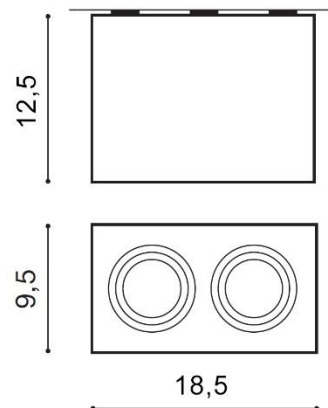

### PARAMETRY ŹRÓDŁA ŚWIATŁA / LIGHTING PARAMETERS:

BUDOWA / CONSTRUCTION :	ILOŚĆ / QUANTITY	MATERIAŁ / MATERIAL	KOLOR / COLOR
• konstrukcja / type	1	aluminium / aluminum	-

WYMIARY / DIMENSION (cm) :	WYSOKOŚĆ / HEIGHT	ŚREDNICA / SZEROKOŚĆ DIAMETER / WIDTH	DŁUGOŚĆ / LENGTH
• lampa / lamp	12,5	18,5	9,5
• kierunek źródła światła jest regulowany / direction of the light source is adjustable	tak / yes	-	-

WYPOSAŻENIE / EQUIPMENT :	RODZAJ / TYPE	DŁUGOŚĆ / LENGTH	KOLOR / COLOR
• instrukcja montażu / instruction	w zestawie / included	-	-
• zestaw montażowy / mounting kit	w zestawie / included	-	-

OPAKOWANIE / PACKAGE (cm) :	KARTON / BOX 1	KARTON / BOX 2	KARTON / BOX 3
• wysokość / height	14,5	-	-
• szerokość / width	19,5	-	-
• głębokość / depth	10,5	-	-
• waga brutto (kg) / gross weight	1,1	-	-
• waga netto (kg) / net weight	1,0	-	-