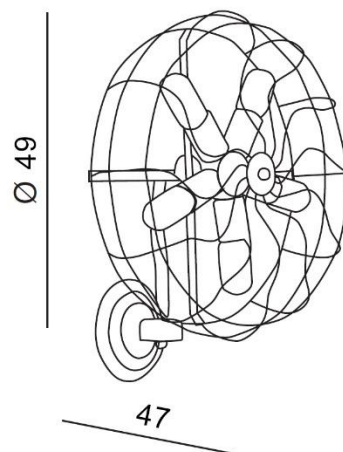

TORINO HOLDING S.A.
Strzeszyńska 33, 60-479 Poznań,
biuro@lampy.it www.azzardolighting.com

FAN WALL

RODZAJ / TYPE : KINKIET / WALL

ŹRÓDŁO ŚWIATŁA / SOURCE : 5 x E27 Max.60W

AZ1349	FLMD01	5901238413493
--------	--------	---------------

WYMIARY / DIMENSION (cm) :	WYSOKOŚĆ / HEIGHT	ŚREDNICA / SZEROKOŚĆ DIAMETER / WIDTH	DŁUGOŚĆ / LENGTH
<ul style="list-style-type: none"> lampa / lamp 	49	47	30
<ul style="list-style-type: none"> klosz / shade 	47	47	14
<ul style="list-style-type: none"> rozeta / rosette 	3	15	-