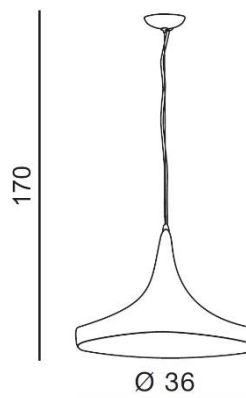

CHINK

RODZAJ / TYPE : WISZĄCA / PENDANT

ŹRÓDŁO ŚWIATŁA / SOURCE : E27 1x Max. 40W

	Black/Gold	AZ1407	LP6002-L	5901238414070
	White/Gold	AZ1342	LP5069-L	5901238413424

PARAMETRY ŹRÓDŁA ŚWIATŁA / LIGHTING PARAMETERS:

BUDOWA / CONSTRUCTION :	ILOŚĆ / QUANTITY	MATERIAŁ / MATERIAL	KOLOR / COLOR
• konstrukcja / type	1	metal / metal	-
• klosz / shade	1	metal / metal	-
• podsufitka / ceiling base	1	metal / metal	-

WYMIARY / DIMENSION (cm) :	WYSOKOŚĆ / HEIGHT	ŚREDNICA / SZEROKOŚĆ DIAMETER / WIDTH	DŁUGOŚĆ / LENGTH
• lampa / lamp	170	36	-
• klosz / shade	18	36	-
• podsufitka / ceiling base	4,5	10	-
• regulacja wysokości / height adjustment	tak / yes	-	-

OPAKOWANIE / PACKAGE (cm) :	KARTON 1 / BOX 1	KARTON 2 / BOX 2	KARTON 3 / BOX 3
• wysokość / height	25	-	-
• szerokość / width	39	-	-
• głębokość / depth	39	-	-
• waga brutto (kg) / gross weight	1,5	-	-
• waga netto (kg) / net weight	1,3	-	-