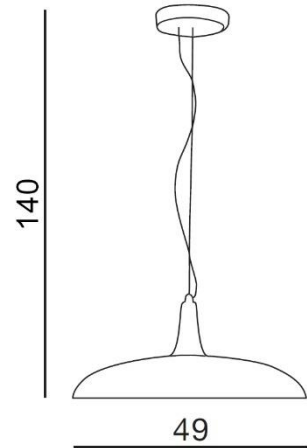

PERUGIA

RODZAJ / TYPE : WISZĄCA / PENDANT

ŹRÓDŁO ŚWIATŁA / SOURCE : 1 x E27 Max.60W

	Black	AZ1335	FLPE50-BK	5901238413356
	White	AZ1334	FLPE50-WH	5901238413349

PARAMETRY ŹRÓDŁA ŚWIATŁA / LIGHTING PARAMETERS:

BUDOWA / CONSTRUCTION :	ILOŚĆ / QUANTITY	MATERIAŁ / MATERIAL	KOLOR / COLOR
• konstrukcja / type	1	metal / drewno / metal / wood	-
• shade / klosz	1	metal / metal	-
• podsufitka / ceiling base	1	metal / metal	-

WYMIARY / DIMENSION (cm) :	WYSOKOŚĆ / HEIGHT	ŚREDNICA / SZEROKOŚĆ DIAMETER / WIDTH	DŁUGOŚĆ / LENGTH
• lampa / lamp	140	49	-
• klosz / shade	13	49	-
• podsufitka / ceiling base	2,5	12	-
• regulacja wysokości / height adjustment	tak / yes	-	-