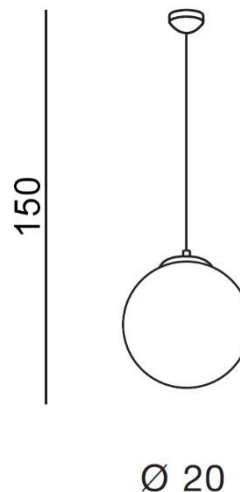

## WHITE BALL 20

RODZAJ / TYPE : WISZĄCA / PENDANT

ŹRÓDŁO ŚWIATŁA / SOURCE : 1 x E27 Max. 40W

AZ1325 FLWB20 5901238413257

### PARAMETRY ŹRÓDŁA ŚWIATŁA / LIGHTING PARAMETERS:

BUDOWA / CONSTRUCTION :	ILOŚĆ / QUANTITY	MATERIAŁ / MATERIAL	KOLOR / COLOR
• konstrukcja / type	1	metal/szko / metal/glass	biały/chrom / white/chrome
• shade / klosz	1	szko / glass	biały / white
• podsufitka / ceiling base	1	metal / metal	chrom / chrome

WYMIARY / DIMENSION (cm) :	WYSOKOŚĆ / HEIGHT	ŚREDNICA / SZEROKOŚĆ DIAMETER / WIDTH	DŁUGOŚĆ / LENGTH
• lampa / lamp	150	20	-
• klosz / shade	20	20	-
• podsufitka / ceiling base	5	10	-
• regulacja wysokości / height adjustment	tak / yes	-	-