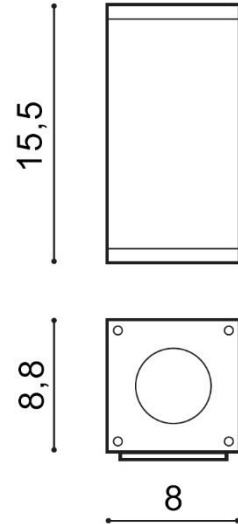

TORINO HOLDING S.A.
Strzeszyńska 33, 60-479 Poznań,
biuro@lampy.it www.azzardolighting.com

LIVIO 2

RODZAJ / TYPE : ZEWNĘTRZNA / OUTDOOR

ŹRÓDŁO ŚWIATŁA / SOURCE : 2x GU10 Max.50W

	Black	AZ0776	GM1101-2	5901238407768
	Bright Grey	AZ0888	GM1101-2	5901238408888
	Dark Grey	AZ1312	GM1101-2	5901238413127

PARAMETRY ŹRÓDŁA ŚWIATŁA / LIGHTING PARAMETERS:

BUDOWA / CONSTRUCTION :	ILOŚĆ / QUANTITY	MATERIAŁ / MATERIAL	KOLOR / COLOR
• konstrukcja / type	1	aluminium / aluminum	-

WYMIARY / DIMENSION (cm) :	WYSOKOŚĆ / HEIGHT	ŚREDNICA / SZEROKOŚĆ DIAMETER / WIDTH	DŁUGOŚĆ / LENGTH
• lampa / lamp	15,5	8	8,8

WYPOSAŻENIE / EQUIPMENT :	RODZAJ / TYPE	DŁUGOŚĆ / LENGTH	KOLOR / COLOR
• instrukcja montażu / instruction	w zestawie / included	-	-
• zestaw montażowy / mounting kit	w zestawie / included	-	-

OPAKOWANIE / PACKAGE (cm) :	KARTON 1 / BOX 1	KARTON 2 / BOX 2	KARTON 3 / BOX 3
• wysokość / height	10	-	-
• szerokość / width	10	-	-
• głębokość / depth	16	-	-
• waga brutto (kg) / gross weight	1	-	-
• waga netto (kg) / net weight	0,9	-	-