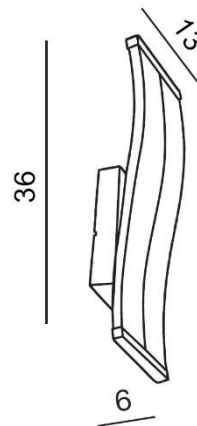

TORINO HOLDING S.A.
Strzeszyńska 33, 60-479 Poznań,
biuro@lampy.it www.azzardolighting.com

BERTONE WALL

RODZAJ / TYPE : KINKIET / WALL

ŹRÓDŁO ŚWIATŁA / SOURCE : 1 x LED 9W

AZ1291	7103-2W	5901238412915
--------	---------	---------------

PARAMETRY ŹRÓDŁA ŚWIATŁA / LIGHTING PARAMETERS:

BUDOWA / CONSTRUCTION :	ILOŚĆ / QUANTITY	MATERIAŁ / MATERIAL	KOLOR / COLOR
<ul style="list-style-type: none"> konstrukcja / type 	1	akryl, metal / acryl, metal	-
WYMIARY / DIMENSION (cm) :	WYSOKOŚĆ / HEIGHT	ŚREDNICA / SZEROKOŚĆ / DIAMETER / WIDTH	DŁUGOŚĆ / LENGTH
<ul style="list-style-type: none"> lampa / lamp 	36	13	6
WYPOSAŻENIE / EQUIPMENT :	RODZAJ / TYPE	DŁUGOŚĆ / LENGHT	KOLOR / COLOR
<ul style="list-style-type: none"> instrukcja montażu / installation instruction 	w zestawie / included	-	-
<ul style="list-style-type: none"> zestaw montażowy / mounting kit 	w zestawie / included	-	-
OPAKOWANIE / PACKAGE (cm) :	KARTON / BOX 1	KARTON / BOX 2	KARTON / BOX 3
<ul style="list-style-type: none"> wysokość / height 	11	-	-
<ul style="list-style-type: none"> szerokość / width 	43	-	-
<ul style="list-style-type: none"> głębokość / depth 	20	-	-
<ul style="list-style-type: none"> waga brutto (kg) / gross weight 	1.3	-	-
<ul style="list-style-type: none"> waga netto (kg) / net weight 	1.2	-	-