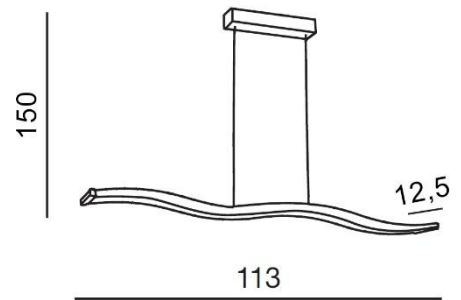

## BERTONE PENDANT

RODZAJ / TYPE : WISZĄCA / PENDANT

ŹRÓDŁO ŚWIATŁA / SOURCE : LED 37W

AZ1290 5901238412908

### PARAMETRY ŹRÓDŁA ŚWIATŁA / LIGHTING PARAMETERS:

BUDOWA / CONSTRUCTION :	ILOŚĆ / QUANTITY	MATERIAŁ / MATERIAL	KOLOR / COLOR
• konstrukcja / type	1	akryl,metal / acryl,metal	biały / chrom / white / chrome
• klosz / shade	1		biały / chrom / white / chrome
• podsufitka / ceiling base	1	metal / metal	chrom / chrome

WYMIARY / DIMENSION (cm) :	WYSOKOŚĆ / HEIGHT	ŚREDNICA / SZEROKOŚĆ DIAMETER / WIDTH	DŁUGOŚĆ / LENGTH
• lampa / lamp	150	113	12,5
• klosz / shade	1	113	12,5
• podsufitka / ceiling base	4	30	6,5
• regulacja wysokości / height adjustment	tak / yes	-	-

WYPOSAŻENIE / EQUIPMENT :	RODZAJ / TYPE	DŁUGOŚĆ / LENGTH	KOLOR / COLOR
• instrukcja montażu / instruction	w zestawie / included	-	-
• zestaw montażowy / mounting kit	w zestawie / included	-	-

OPAKOWANIE / PACKAGE (cm) :	KARTON / BOX 1	KARTON / BOX 2	KARTON / BOX 3
• wysokość / height	12	-	-
• szerokość / width	154	-	-
• głębokość / depth	19	-	-
• waga brutto (kg) / gross weight	4	-	-
• waga netto (kg) / net weight	3,5	-	-