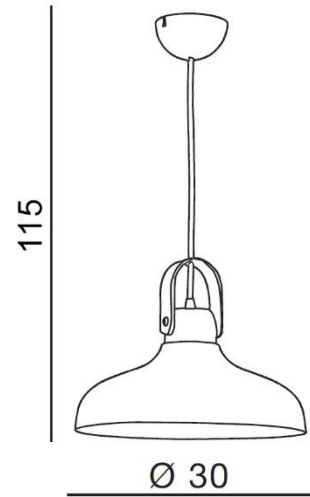

TORINO HOLDING S.A.
Strzeszyńska 33, 60-479 Poznań,
biuro@lampy.it www.azzardolighting.com

TESSIO 30

RODZAJ / TYPE : WISZĄCA / PENDANT

ŹRÓDŁO ŚWIATŁA / SOURCE : 1 x E14 Max.60W

AZ1289 5178-1P 5901238412892

PARAMETRY ŹRÓDŁA ŚWIATŁA / LIGHTING PARAMETERS:

BUDOWA / CONSTRUCTION :	ILOŚĆ / QUANTITY	MATERIAŁ / MATERIAL	KOLOR / COLOR
• konstrukcja / type	1	metal / eko skóra / metal / eco leather	biały / brązowy / white / brown
• shade / klosz	1	metal / metal	biały / white
• podsufitka / ceiling base	1	metal / metal	biały / white

WYMIARY / DIMENSION (cm) :	WYSOKOŚĆ / HEIGHT	ŚREDNICA / SZEROKOŚĆ DIAMETER / WIDTH	DŁUGOŚĆ / LENGTH
• lampa / lamp	115	30	-
• klosz / shade	16	30	-
• podsufitka / ceiling base	5	10	-
• regulacja wysokości / height adjustment	tak / yes	-	-

WYPOSAŻENIE / EQUIPMENT :	RODZAJ / TYPE	DŁUGOŚĆ / LENGTH	KOLOR / COLOR
• instrukcja montażu / instruction	w zestawie / included	-	-
• zestaw montażowy / mounting kit	w zestawie / included	-	-

OPAKOWANIE / PACKAGE (cm) :	KARTON 1 / BOX 1	KARTON 2 / BOX 2	KARTON 3 / BOX 3
• wysokość / height	20	-	-
• szerokość / width	32	-	-
• głębokość / depth	32	-	-
• waga brutto (kg) / gross weight	1,4	-	-
• waga netto (kg) / net weight	1,3	-	-