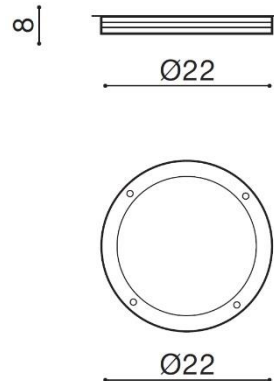

PARAMETRY ŹRÓDŁA ŚWIATŁA / LIGHTING PARAMETERS:

BUDOWA / CONSTRUCTION :	ILOŚĆ / QUANTITY	MATERIAŁ / MATERIAL	KOLOR / COLOR
<ul style="list-style-type: none"> konstrukcja / type 	1	plastik / aluminium / plastic / aluminum	ciemny szary / dark grey
WYMIARY / DIMENSION (cm) :	WYSOKOŚĆ / HEIGHT	ŚREDNICA / SZEROKOŚĆ DIAMETER / WIDTH	DŁUGOŚĆ / LENGTH
<ul style="list-style-type: none"> lampa / lamp 	8	22	-
WYPOSAŻENIE / EQUIPMENT :	RODZAJ / TYPE	DŁUGOŚĆ / LENGTH	KOLOR / COLOR
<ul style="list-style-type: none"> instrukcja montażu / instruction 	w zestawie / included	-	-
<ul style="list-style-type: none"> zestaw montażowy / mounting kit 	w zestawie / included	-	-
OPAKOWANIE / PACKAGE (cm) :	KARTON 1 / BOX 1	KARTON 2 / BOX 2	KARTON 3 / BOX 3
<ul style="list-style-type: none"> wysokość / height 	23	-	-
<ul style="list-style-type: none"> szerokość / width 	23	-	-
<ul style="list-style-type: none"> głębokość / depth 	8,5	-	-
<ul style="list-style-type: none"> waga brutto (kg) / gross weight 	0,9	-	-
<ul style="list-style-type: none"> waga netto (kg) / net weight 	0,8	-	-