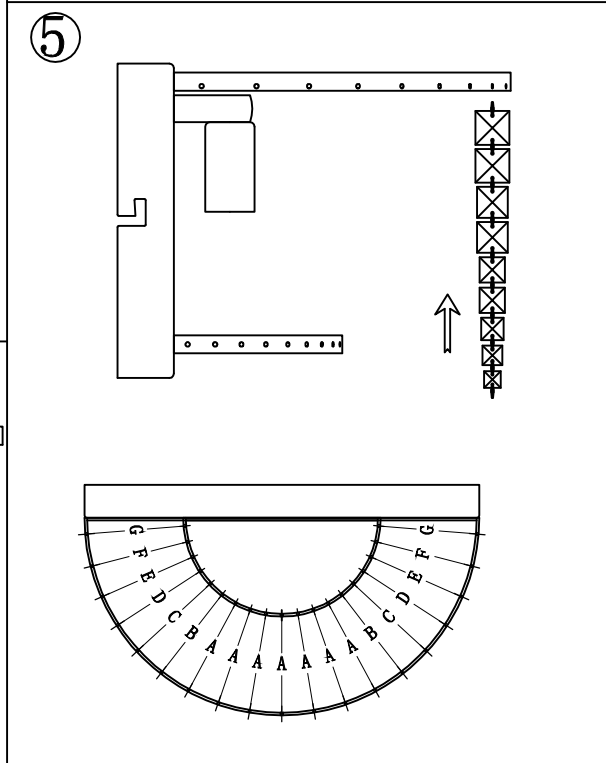

Model:5102-2W

NAME:

ARMADO[®]

String

- A 7PCS
- B 2PCS
- C 2PCS
- D 2PCS
- E 2PCS
- F 2PCS
- G 2PCS