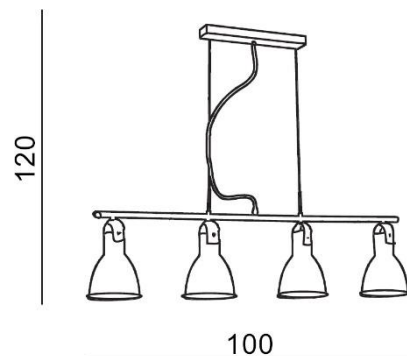

TORINO HOLDING S.A.
Strzeszyńska 33, 60-479 Poznań,
biuro@lampy.it www.azzardolighting.com

TESSIO 4

RODZAJ / TYPE : WISZĄCA / PENDANT

ŹRÓDŁO ŚWIATŁA / SOURCE : 4 x E14 Max. 60W

AZ1282 2653-4P 5901238412823

PARAMETRY ŹRÓDŁA ŚWIATŁA / LIGHTING PARAMETERS:

BUDOWA / CONSTRUCTION :	ILOŚĆ / QUANTITY	MATERIAŁ / MATERIAL	KOLOR / COLOR
• konstrukcja / type	1	metal / eko skóra / metal / eco leather	biały / brązowy / white / brown
• shade / klosz	4	metal / metal	biały / white
• podsufitka / ceiling base	1	metal / metal	biały / white

WYMIARY / DIMENSION (cm) :	WYSOKOŚĆ / HEIGHT	ŚREDNICA / SZEROKOŚĆ DIAMETER / WIDTH	DŁUGOŚĆ / LENGTH
• lampa / lamp	120	100	14
• klosz / shade	17	14	-
• podsufitka / ceiling base	2,5	32	6
• regulacja wysokości / height adjustment	tak / yes	-	-
• kierunek źródła światła jest regulowany / direction of the light source is adjustable	tak / yes	-	-

WYPOSAŻENIE / EQUIPMENT :	RODZAJ / TYPE	DŁUGOŚĆ / LENGTH	KOLOR / COLOR
• instrukcja montażu / instruction	w zestawie / included	-	-
• zestaw montażowy / mounting kit	w zestawie / included	-	-

OPAKOWANIE / PACKAGE (cm) :	KARTON 1 / BOX 1	KARTON 2 / BOX 2	KARTON 3 / BOX 3
• wysokość / height	22	-	-
• szerokość / width	17	-	-
• głębokość / depth	107	-	-
• waga brutto (kg) / gross weight	3,2	-	-
• waga netto (kg) / net weight	2,9	-	-

Powyższe dane mają jedynie charakter informacyjny. Rzeczywiste dane mogą się nieznacznie różnić ze względu na proces produkcyjny. TORINO HOLDING zastrzega sobie prawo do zmiany przedstawianych materiałów i parametrów technicznych produktów bez wcześniejszego powiadomienia.