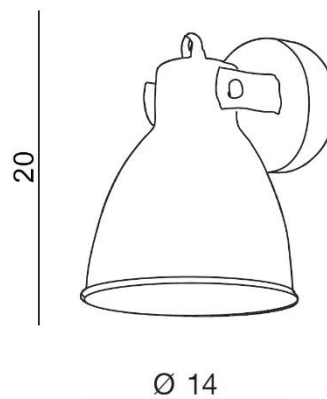

TORINO HOLDING S.A.
Strzeszyńska 33, 60-479 Poznań,
biuro@lampy.it www.azzardolighting.com

TESSIO WALL

RODZAJ / TYPE : KINKIET / WALL

ŹRÓDŁO ŚWIATŁA / SOURCE : 1 x E14 Max.60W

AZ1281 2653-1X 5901238412816

PARAMETRY ŹRÓDŁA ŚWIATŁA / LIGHTING PARAMETERS:

BUDOWA / CONSTRUCTION :	ILOŚĆ / QUANTITY	MATERIAŁ / MATERIAL	KOLOR / COLOR
• konstrukcja / type	1	metal / eko skóra / metal / eco leather	biały / brązowy / white / brown
• shade / klosz	1	metal / metal	biały / white

WYMIARY / DIMENSION (cm) :	WYSOKOŚĆ / HEIGHT	ŚREDNICA / SZEROKOŚĆ DIAMETER / WIDTH	DŁUGOŚĆ / LENGTH
• lampa / lamp	20	14	19
• klosz / shade	17	14	-
• kierunek źródła światła jest regulowany / direction of the light source is ajustable	tak / yes	-	-

WYPOSAŻENIE / EQUIPMENT :	RODZAJ / TYPE	DŁUGOŚĆ / LENGTH	KOLOR / COLOR
• instrukcja montażu / instruction	w zestawie / included	-	-
• zestaw montażowy / mounting kit	w zestawie / included	-	-

OPAKOWANIE / PACKAGE (cm) :	KARTON 1 / BOX 1	KARTON 2 / BOX 2	KARTON 3 / BOX 3
• wysokość / height	19	-	-
• szerokość / width	16	-	-
• głębokość / depth	20	-	-
• waga brutto (kg) / gross weight	0,65	-	-
• waga netto (kg) / net weight	0,6	-	-