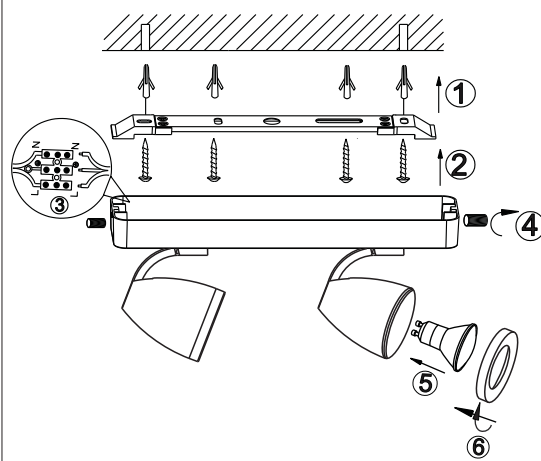

31812A12安装说明书 一张A4纸 单面印刷 每灯1PCS

Model: FH31812A12

Azzardo collezione

1、

2、

3、

4、