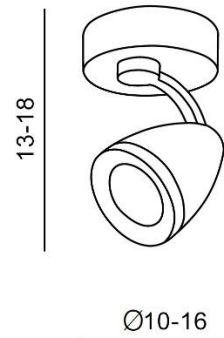

ALBICO 1

RODZAJ / TYPE : PLAFON / PLAFON

ŹRÓDŁO ŚWIATŁA / SOURCE : GU10 1x Max 50W

AZ1240 FH31811B4-1 5901238412403

PARAMETRY ŹRÓDŁA ŚWIATŁA / LIGHTING PARAMETERS:

BUDOWA / CONSTRUCTION :	ILOŚĆ / QUANTITY	MATERIAŁ / MATERIAL	KOLOR / COLOR
• konstrukcja / type	1	aluminium / aluminum	biały / white
• klosz / shade	1	aluminium / aluminum	biały / white
• podsufitka / ceiling base	1	aluminium / aluminum	biały / white

WYMIARY / DIMENSION (cm) :	WYSOKOŚĆ / HEIGHT	ŚREDNICA / SZEROKOŚĆ DIAMETER / WIDTH	DŁUGOŚĆ / LENGTH
• lampa / lamp	13 - 18	10 - 16	-
• klosz / shade	9,5	7,5	-
• podsufitka / ceiling base	3	10	-
• kierunek źródła światła jest regulowany / direction of the light source is ajustable	tak / yes	-	-

WYPOSAŻENIE / EQUIPMENT :	RODZAJ / TYPE	DŁUGOŚĆ / LENGHT	KOLOR / COLOR
• instrukcja montażu / instruction	zestawie / included	-	-
• zestaw do montażu/ assembly kit	zestawie / included	-	-

OPAKOWANIE / PACKAGE (cm) :	KARTON / BOX 1	KARTON / BOX 2	KARTON / BOX 3
• wysokość / height	11	-	-
• szerokość / width	13	-	-
• głębokość / depth	11	-	-
• waga brutto (kg) / gross weight	0,4	-	-
• waga netto (kg) / net weight	0,35	-	-