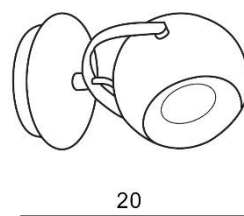

## GULIA WALL

RODZAJ / TYPE : KINKIET / WALL

ŹRÓDŁO ŚWIATŁA / SOURCE : 1 x GU10 Max.50W

	Black	AZ1235	FH5951-BCB-120-1	5901238412359
	Chrome	AZ1346	FH5951-BCB-120-1	5901238413462
	White	AZ1234	FH5951-BCB-120-1	5901238412342

WYMIARY / DIMENSION (cm) :	WYSOKOŚĆ / HEIGHT	ŚREDNICA / SZEROKOŚĆ DIAMETER / WIDTH	DŁUGOŚĆ / LENGTH
• lampa / lamp	14	14	20
• kierunek źródła światła jest regulowany / direction of the light source is adjustable	tak / yes	-	-