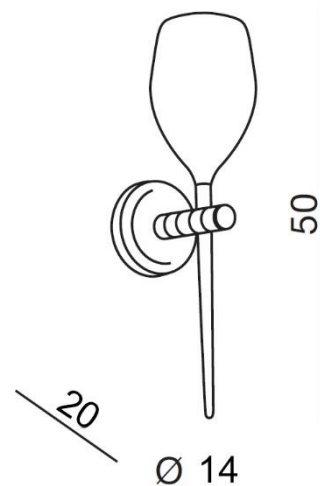

TORINO HOLDING S.A.
Strzeszyńska 33, 60-479 Poznań,
biuro@lampy.it www.azzardolighting.com

IZZA WALL

RODZAJ / TYPE : KINKIET / WALL

ŹRÓDŁO ŚWIATŁA / SOURCE : G4 1xMax 40W

	Shiny White	AZ0099	MB1288-1	5901238400998
	Shiny Black	AZ0098	MB1288-1	5901238400981
	Amber	AZ1219	MB1288-1	5901238412199
	Olive	AZ1226	MB1288-1	5901238412267
	Smoky	AZ2941		5901238429418

PARAMETRY ŹRÓDŁA ŚWIATŁA / LIGHTING PARAMETERS:

BUDOWA / CONSTRUCTION :	ILOŚĆ / QUANTITY	MATERIAŁ / MATERIAL	KOLOR / COLOR
• konstrukcja / type	1	metal, szkło / metal, glass	-
• shade / klosz	1	szkło / glass	-

WYMIARY / DIMENSION (cm) :	WYSOKOŚĆ / HEIGHT	ŚREDNICA / SZEROKOŚĆ / DIAMETER / WIDTH	DŁUGOŚĆ / LENGTH
• lampa / lamp	50	14	20
• klosz / shade	21	14	-

WYPOSAŻENIE / EQUIPMENT :	RODZAJ / TYPE	DŁUGOŚĆ / LENGHT	KOLOR / COLOR
• instrukcja montażu / installation instruction	w zestawie / included	-	-
• zestaw montażowy / mounting kit	w zestawie / included	-	-