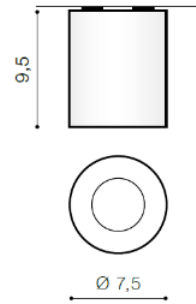

BORIS

RODZAJ / TYPE : PLAFON / PLAFON

ŹRÓDŁO ŚWIATŁA / SOURCE : 1x GU10 Max 50W

	Aluminum	AZ1053	GM4108	5901238410539
	White	AZ1054	GM4108	5901238410546
	Black	AZ1110	GM4108	5901238411109

PARAMETRY ŹRÓDŁA ŚWIATŁA / LIGHTING PARAMETERS:

BUDOWA / CONSTRUCTION :	ILOŚĆ / QUANTITY	MATERIAŁ / MATERIAL	KOLOR / COLOR
• konstrukcja / type	1	aluminium / aluminum	-

WYMIARY / DIMENSION (cm) :	WYSOKOŚĆ / HEIGHT	ŚREDNICA / SZEROKOŚĆ DIAMETER / WIDTH	DŁUGOŚĆ / LENGTH
• lampa / lamp	9,5	7,5	-

WYPOSAŻENIE / EQUIPMENT :	RODZAJ / TYPE	DŁUGOŚĆ / LENGTH	KOLOR / COLOR
• instrukcja montażu / instruction	w zestawie / included	-	-
• zestaw montażowy / mounting kit	w zestawie / included	-	-

OPAKOWANIE / PACKAGE (cm) :	KARTON / BOX 1	KARTON / BOX 2	KARTON / BOX 3
• wysokość / height	11	-	-
• szerokość / width	8	-	-
• głębokość / depth	8	-	-
• waga brutto (kg) / gross weight	0,30	-	-
• waga netto (kg) / net weight	0,25	-	-