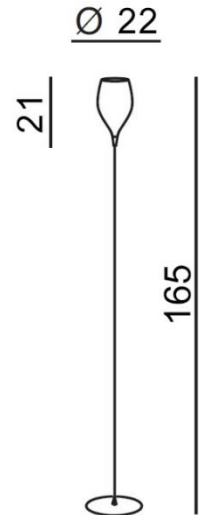

IZZA

RODZAJ / TYPE : STOJĄCA / FLOOR

ŹRÓDŁO ŚWIATŁA / SOURCE : 1 x E14 Max.40W

	Shiny White	AZ1077	MJ1288-1	5901238410775
	Shiny Black	AZ1076	MJ1288-1	5901238410768
	Amber	AZ1078	MJ1288-1	5901238410782
	Olive	AZ1079	MJ1288-1	5901238410799

PARAMETRY ŹRÓDŁA ŚWIATŁA / LIGHTING PARAMETERS:

BUDOWA / CONSTRUCTION :	ILOŚĆ / QUANTITY	MATERIAŁ / MATERIAL	KOLOR / COLOR
• konstrukcja / type	1	metal / szkło / metal / glass	-
• klosz / shade	1	szkło / glass	-
• podstawa / base	1	metal / metal	-

WYMIARY / DIMENSION (cm) :	WYSOKOŚĆ / HEIGHT	ŚREDNICA / SZEROKOŚĆ / DIAMETER / WIDTH	DŁUGOŚĆ / LENGTH
• lampa / lamp	165	22	-
• klosz / shade	21	13	-
• podstawa / base	1,5	22	-

WYPOSAŻENIE / EQUIPMENT :	RODZAJ / TYPE	DŁUGOŚĆ / LENGTH	KOLOR / COLOR
• przewód zasilający / power cord	w zestawie / included	200	-
• wyłącznik na przewodzie / switch on the wire	w zestawie / included	-	-
• instrukcja montażu / installation instruction	w zestawie / included	-	-