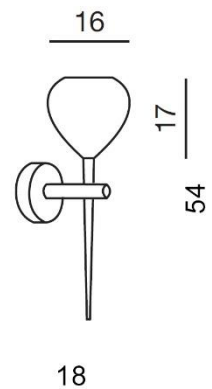

TORINO HOLDING S.A.
Strzeszyńska 33, 60-479 Poznań,
biuro@lampy.it www.azzardolighting.com

AGA wall

RODZAJ / TYPE : KINKIET / WALL

ŹRÓDŁO ŚWIATŁA / SOURCE : 1 x E14 Max.40W

White/Black	AZ1073	MB1289	5901238410737
Black/Black	AZ1074	MB1289	5901238410744
Red/Black	AZ1075	MB1289	5901238410751

PARAMETRY ŹRÓDŁA ŚWIATŁA / LIGHTING PARAMETERS:

BUDOWA / CONSTRUCTION :	ILOŚĆ / QUANTITY	MATERIAŁ / MATERIAL	KOLOR / COLOR
• konstrukcja / type	1	metal, szkło / metal, glass	-
• klosz / shade	1	szkło / glass	-

WYMIARY / DIMENSION (cm) :	WYSOKOŚĆ / HEIGHT	ŚREDNICA / SEROKOŚĆ DIAMETER / WIDTH	DŁUGOŚĆ / LENGTH
• lampa / lamp	54	16	18
• klosz / shade	17	16	-

WYPOSAŻENIE / EQUIPMENT :	RODZAJ / TYPE	DŁUGOŚĆ / LENGHT	KOLOR / COLOR
• instrukcja montażu / installation manual	w zestawie / included	-	-
• zestaw montażowy / mounting kit	w zestawie / included	-	-

OPAKOWANIE / PACKAGE (cm) :	KARTON / BOX 1	KARTON / BOX 2	KARTON / BOX 3
• -wysokość / height	27	-	-
• szerokość / width	27	-	-
• głębokość / depth	35	-	-
• waga brutto (kg) / gross weight	1,5	-	-
• waga netto (kg) / net weight	1,3	-	-