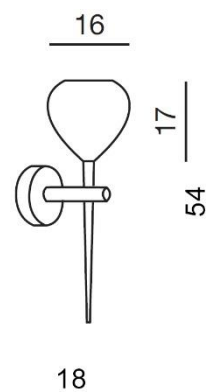

## AGA wall

RODZAJ / TYPE : KINKIET / WALL

ŹRÓDŁO ŚWIATŁA / SOURCE : 1 x E14 Max.40W

White/Black	AZ1073	MB1289	5901238410737
Black/Black	AZ1074	MB1289	5901238410744
Red/Black	AZ1075	MB1289	5901238410751

### PARAMETRY ŹRÓDŁA ŚWIATŁA / LIGHTING PARAMETERS:

BUDOWA / CONSTRUCTION :	ILOŚĆ / QUANTITY	MATERIAŁ / MATERIAL	KOLOR / COLOR
• konstrukcja / type	1	metal, szkło / metal, glass	-
• klosz / shade	1	szkło / glass	-

WYMIARY / DIMENSION (cm) :	WYSOKOŚĆ / HEIGHT	ŚREDNICA / SEROKOŚĆ DIAMETER / WIDTH	DŁUGOŚĆ / LENGTH
• lampa / lamp	54	16	18
• klosz / shade	17	16	-

WYPOSAŻENIE / EQUIPMENT :	RODZAJ / TYPE	DŁUGOŚĆ / LENGHT	KOLOR / COLOR
• instrukcja montażu / installation manual	w zestawie / included	-	-
• zestaw montażowy / mounting kit	w zestawie / included	-	-

OPAKOWANIE / PACKAGE (cm) :	KARTON / BOX 1	KARTON / BOX 2	KARTON / BOX 3
• -wysokość / height	27	-	-
• szerokość / width	27	-	-
• głębokość / depth	35	-	-
• waga brutto (kg) / gross weight	1,5	-	-
• waga netto (kg) / net weight	1,3	-	-