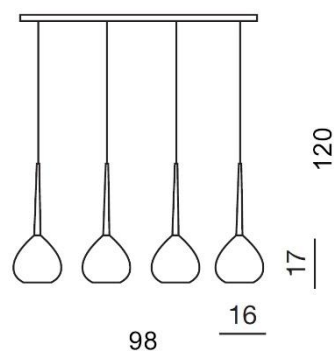

AGA 4

RODZAJ / TYPE : WISZĄCA / PENDANT

ŹRÓDŁO ŚWIATŁA / SOURCE : 4 x E14 Max.40W

White/Black	AZ1068	MD1289-4	5901238410683
Black/Black	AZ1067	MD1289-4	5901238410676
Red/Black	AZ1069	MD1289-4	5901238410690

PARAMETRY ŹRÓDŁA ŚWIATŁA / LIGHTING PARAMETERS:

BUDOWA / CONSTRUCTION :	ILOŚĆ / QUANTITY	MATERIAŁ / MATERIAL	KOLOR / COLOR
• konstrukcja / type	1	metal,szko / metal,glass	-
• klosz / shade	4	szko / glass	-
• podsufitka / ceiling base	1	metal / metal	-

WYMIARY / DIMENSION (cm) :	WYSOKOŚĆ / HEIGHT	ŚREDNICA / SZEROKOŚĆ / DIAMETER / WIDTH	DŁUGOŚĆ / LENGTH
• lampa / lamp	120	98	16
• klosz / shade	17	16	-
• podsufitka / ceiling base	2,5	82	7
• regulacja wysokości / height adjustment	tak / yes	-	-

WYPOSAŻENIE / EQUIPMENT :	RODZAJ / TYPE	DŁUGOŚĆ / LENGTH	KOLOR / COLOR
• instrukcja montażu / installation manual	w zestawie / included	-	-
• zestaw montażowy / mounting kit	w zestawie / included	-	-

OPAKOWANIE / PACKAGE (cm) :	KARTON / BOX 1	KARTON / BOX 2	KARTON / BOX 3
• wysokość / height	36	-	-
• szerokość / width	20	-	-
• głębokość / depth	110	-	-
• waga brutto (kg) / gross weight	5,3	-	-
• waga netto (kg) / net weight	4,8	-	-