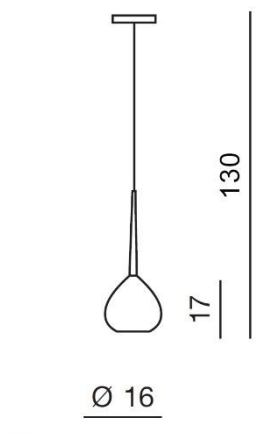

TORINO HOLDING S.A.
Strzeszyńska 33, 60-479 Poznań,
biuro@lampy.it www.azzardolighting.com

AGA 1

RODZAJ / TYPE : WISZĄCA / PENDANT

ŹRÓDŁO ŚWIATŁA / SOURCE : E14 1x Max 40W

White/Black	AZ1062	MD1289-1	5901238410621
Black/Black	AZ1061	MD1289-1	5901238410614
Red/Black	AZ1063	MD1289-1	5901238410638

PARAMETRY ŹRÓDŁA ŚWIATŁA / LIGHTING PARAMETERS:

BUDOWA / CONSTRUCTION :	ILOŚĆ / QUANTITY	MATERIAŁ / MATERIAL	KOLOR / COLOR
• konstrukcja / type	1	metal, szkło / metal, glass	-
• klosz / shade	1	szkło / glass	-
• podsufitka / ceiling base	1	metal / metal	-

WYMIARY / DIMENSION (cm) :	WYSOKOŚĆ / HEIGHT	ŚREDNICA / SZEROKOŚĆ DIAMETER / WIDTH	DŁUGOŚĆ / LENGTH
• lampa / lamp	130	16	-
• klosz / shade	17	16	-
• podsufitka / ceiling base	4	10	-
• regulacja wysokości / height adjustment	tak / yes		

WYPOSAŻENIE / EQUIPMENT :	RODZAJ / TYPE	DŁUGOŚĆ / LENGHT	KOLOR / COLOR
• instrukcja montażu / installation manual	w zestawie / included	-	-
• zestaw montażowy / mounting kit	w zestawie / included	-	-

OPAKOWANIE / PACKAGE (cm) :	KARTON / BOX 1	KARTON / BOX 2	KARTON / BOX 3
• wysokość / height	26	-	-
• szerokość / width	31	-	-
• głębokość / depth	31	-	-
• waga brutto (kg) / gross weight	1,3	-	-
• waga netto (kg) / net weight	1,1	-	-