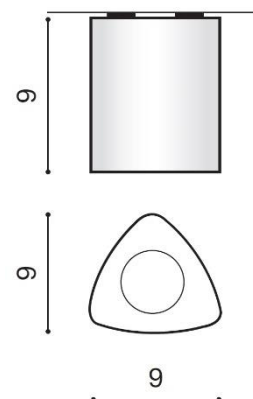

TORINO HOLDING S.A.
Strzeszyńska 33, 60-479 Poznań,
biuro@lampy.it www.azzardolighting.com

DARIO

RODZAJ / TYPE : PLAFON / TOP

ŹRÓDŁO ŚWIATŁA / SOURCE : GU10, 1x Max 50W

	Aluminum	AZ1055	GM4109	5901238410553
	White	AZ1056	GM4109	5901238410560
	Black	AZ1111	GM4109	5901238411116

PARAMETRY ŹRÓDŁA ŚWIATŁA / LIGHTING PARAMETERS:

BUDOWA / CONSTRUCTION :	ILOŚĆ / QUANTITY	MATERIAŁ / MATERIAL	KOLOR / COLOR
• konstrukcja / type	1	aluminium / aluminum	-

WYMIARY / DIMENSION (cm) :	WYSOKOŚĆ / HEIGHT	ŚREDNICA / SZEROKOŚĆ DIAMETER / WIDTH	DŁUGOŚĆ / LENGTH
• lampa / lamp	9	9	9

WYPOSAŻENIE / EQUIPMENT :	RODZAJ / TYPE	DŁUGOŚĆ / LENGTH	KOLOR / COLOR
• instrukcja montażu / instruction	w zestawie / included	-	-
• zestaw montażowy / mounting kit	w zestawie / included	-	-

OPAKOWANIE / PACKAGE (cm) :	KARTON / BOX 1	KARTON / BOX 2	KARTON / BOX 3
• wysokość / height	11	-	-
• szerokość / width	10	-	-
• głębokość / depth	10	-	-
• waga brutto (kg) / gross weight	0,45	-	-
• waga netto (kg) / net weight	0,4	-	-