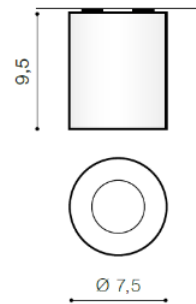

## BORIS

RODZAJ / TYPE : PLAFON / PLAFON

ŹRÓDŁO ŚWIATŁA / SOURCE : 1x GU10 Max 50W

	Aluminum	AZ1053	GM4108	5901238410539
	White	AZ1054	GM4108	5901238410546
	Black	AZ1110	GM4108	5901238411109

### PARAMETRY ŹRÓDŁA ŚWIATŁA / LIGHTING PARAMETERS:

BUDOWA / CONSTRUCTION :	ILOŚĆ / QUANTITY	MATERIAŁ / MATERIAL	KOLOR / COLOR
• konstrukcja / type	1	aluminium / aluminum	-

WYMIARY / DIMENSION (cm) :	WYSOKOŚĆ / HEIGHT	ŚREDNICA / SZEROKOŚĆ DIAMETER / WIDTH	DŁUGOŚĆ / LENGTH
• lampa / lamp	9,5	7,5	-

WYPOSAŻENIE / EQUIPMENT :	RODZAJ / TYPE	DŁUGOŚĆ / LENGTH	KOLOR / COLOR
• instrukcja montażu / instruction	w zestawie / included	-	-
• zestaw montażowy / mounting kit	w zestawie / included	-	-

OPAKOWANIE / PACKAGE (cm) :	KARTON / BOX 1	KARTON / BOX 2	KARTON / BOX 3
• wysokość / height	11	-	-
• szerokość / width	8	-	-
• głębokość / depth	8	-	-
• waga brutto (kg) / gross weight	0,30	-	-
• waga netto (kg) / net weight	0,25	-	-