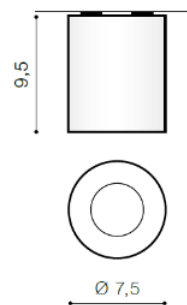

TORINO HOLDING S.A.
Strzeszyńska 33, 60-479 Poznań,
biuro@lampy.it www.azzardolighting.com

BORIS

RODZAJ / TYPE : PLAFON / PLAFON

ŹRÓDŁO ŚWIATŁA / SOURCE : 1x GU10 Max 50W

	Aluminum	AZ1053	GM4108	5901238410539
	White	AZ1054	GM4108	5901238410546
	Black	AZ1110	GM4108	5901238411109

PARAMETRY ŹRÓDŁA ŚWIATŁA / LIGHTING PARAMETERS:

BUDOWA / CONSTRUCTION :	ILOŚĆ / QUANTITY	MATERIAŁ / MATERIAL	KOLOR / COLOR
• konstrukcja / type	1	aluminium / aluminum	-

WYMIARY / DIMENSION (cm) :	WYSOKOŚĆ / HEIGHT	ŚREDNICA / SZEROKOŚĆ DIAMETER / WIDTH	DŁUGOŚĆ / LENGTH
• lampa / lamp	9,5	7,5	-

WYPOSAŻENIE / EQUIPMENT :	RODZAJ / TYPE	DŁUGOŚĆ / LENGTH	KOLOR / COLOR
• instrukcja montażu / instruction	w zestawie / included	-	-
• zestaw montażowy / mounting kit	w zestawie / included	-	-

OPAKOWANIE / PACKAGE (cm) :	KARTON / BOX 1	KARTON / BOX 2	KARTON / BOX 3
• wysokość / height	11	-	-
• szerokość / width	8	-	-
• głębokość / depth	8	-	-
• waga brutto (kg) / gross weight	0,30	-	-
• waga netto (kg) / net weight	0,25	-	-