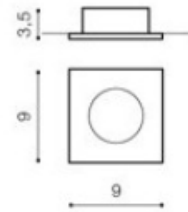

### PARAMETRY ŹRÓDŁA ŚWIATŁA / LIGHTING PARAMETERS:

BUDOWA / CONSTRUCTION :	ILOŚĆ / QUANTITY	MATERIAŁ / MATERIAL	KOLOR / COLOR
• konstrukcja / type	1	aluminium / metal / aluminum / metal	-

WYMIARY / DIMENSION (cm) :	WYSOKOŚĆ / HEIGHT	ŚREDNICA / SZEROKOŚĆ DIAMETER / WIDTH	DŁUGOŚĆ / LENGTH
• lampa / lamp	3,5	9	9
• otwór montażowy / inlet opening	-	5,7	-

WYPOSAŻENIE / EQUIPMENT :	RODZAJ / TYPE	DŁUGOŚĆ / LENGTH	KOLOR / COLOR
• złącze GU10 / connector GU10	w zestawie / included	-	-
• instrukcja montażu / instruction	w zestawie / included	-	-

OPAKOWANIE / PACKAGE (cm) :	KARTON / BOX 1	KARTON / BOX 2	KARTON / BOX 3
• wysokość / height	5	-	-
• szerokość / width	10	-	-
• głębokość / depth	10	-	-
• waga brutto (kg) / gross weight	0,2	-	-
• waga netto (kg) / net weight	0,16	-	-