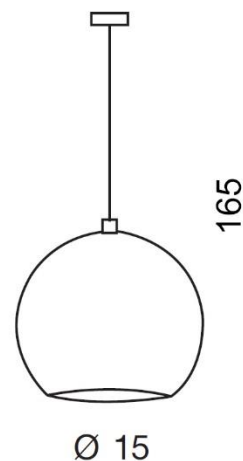

TORINO HOLDING S.A.
Strzeszyńska 33, 60-479 Poznań,
biuro@lampy.it www.azzardolighting.com

NOA 1

RODZAJ / TYPE : WISZĄCA / PENDANT

ŹRÓDŁO ŚWIATŁA / SOURCE: E14 1xMax. 40W

	Black/Gold	AZ1033	PL-1020	5901238410331
	Chrome/White	AZ1045	PL-10200	5901238410454

PARAMETRY ŹRÓDŁA ŚWIATŁA / LIGHTING PARAMETERS:

BUDOWA / CONSTRUCTION :	ILOŚĆ / QUANTITY	MATERIAŁ / MATERIAL	KOLOR / COLOR
• konstrukcja / type	1	metal / metal	-
• klosz / shade	1	metal / metal	-
• podsufitka / ceiling base	1	metal / metal	-

WYMIARY / DIMENSION (cm) :	WYSOKOŚĆ / HEIGHT	ŚREDNICA / SZEROKOŚĆ DIAMETER / WIDTH	DŁUGOŚĆ / LENGTH
• lampa / lamp	165	15	-
• klosz / shade	12	15	-
• podsufitka / ceiling base	2,5	12	-
• regulacja wysokości / height adjustment	tak / yes		

OPAKOWANIE / PACKAGE (cm) :	KARTON 1 / BOX 1	KARTON 2 / BOX 2	KARTON 3 / BOX 3
• wysokość / height	21	-	-
• szerokość / width	17	-	-
• głębokość / depth	17	-	-
• waga brutto (kg) / gross weight	0,8	-	-
• waga netto (kg) / net weight	0,7	-	-