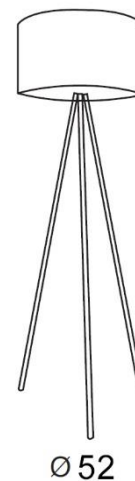

TORINO HOLDING S.A.
Strzeszyńska 33, 60-479 Poznań,
biuro@lampy.it www.azzardolighting.com

FINN

RODZAJ / TYPE : STOJĄCA / FLOOR

ŹRÓDŁO ŚWIATŁA / SOURCE : 1 x E27 Max. 60W

	Copper/black	AZ3010	5901238430100
	Copper/grey	AZ3011	5901238430117
	Copper/white	AZ3009	5901238430094
	Black	AZ1039	5901238410393
	Grey	AZ2967	5901238429678
	White	AZ1037	5901238410379

146

22

PARAMETRY ŹRÓDŁA ŚWIATŁA / LIGHTING PARAMETERS:

BUDOWA / CONSTRUCTION :	ILOŚĆ / QUANTITY	MATERIAŁ / MATERIAL	KOLOR / COLOR
• konstrukcja / type	1	metal / tkanina / metal / fabric	-
• shade / klosz	1	tkanina / fabric	-

WYMIARY / DIMENSION (cm) :	WYSOKOŚĆ / HEIGHT	ŚREDNICA / SZEROKOŚĆ DIAMETER / WIDTH	DŁUGOŚĆ / LENGTH
• lampa / lamp	146	52	52
• klosz / shade	22	45	-

WYPOSAŻENIE / EQUIPMENT :	RODZAJ / TYPE	DŁUGOŚĆ / LENGTH	KOLOR / COLOR
• przewód zasilający / power cord	w zestawie / included	190	-
• wyłącznik na przewodzie / switch on the wire	w zestawie / included	-	-
• wtyczka / plug	w zestawie / included	-	-
• instrukcja montażu / instruction	w zestawie / included	-	-

OPAKOWANIE / PACKAGE (cm) :	KARTON 1 / BOX 1	KARTON 2 / BOX 2	KARTON 3 / BOX 3
• wysokość / height	29	-	-
• szerokość / width	47	-	-
• głębokość / depth	47	-	-
• waga brutto (kg) / gross weight	3,2	-	-
• waga netto (kg) / net weight	2,9	-	-