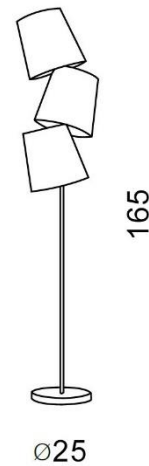

TORINO HOLDING S.A.
Strzeszyńska 33, 60-479 Poznań,
biuro@lampy.it www.azzardolighting.com

SVEA

RODZAJ / TYPE : STOJĄCA / FLOOR

ŹRÓDŁO ŚWIATŁA / SOURCE : 3 x E27 Max. 40W

Black AZ1023 FL-10047 5901238410232

PARAMETRY ŹRÓDŁA ŚWIATŁA / LIGHTING PARAMETERS:

BUDOWA / CONSTRUCTION :	ILOŚĆ / QUANTITY	MATERIAŁ / MATERIAL	KOLOR / COLOR
• konstrukcja / type	1	metal / plastic / metal / plastic	-
• klosz / shade	1	plastik / plastic	-
• podstawa / basic	1	metal / metal	-

WYMIARY / DIMENSION (cm) :	WYSOKOŚĆ / HEIGHT	ŚREDNICA / SZEROKOŚĆ DIAMETER / WIDTH	DŁUGOŚĆ / LENGTH
• lampa / lamp	165	25	32
• klosz / shade	24	25	-
• podstawa / basic	3	25	-

WYPOSAŻENIE / EQUIPMENT :	RODZAJ / TYPE	DŁUGOŚĆ / LENGHT	KOLOR / COLOR
• przewód zasilający / power cord	w zestawie / included	1 x 200 cm	
• wyłącznik na przewodzie / switch on the wire	w zestawie / included		
• instrukcja montażu / instruction	w zestawie / included		