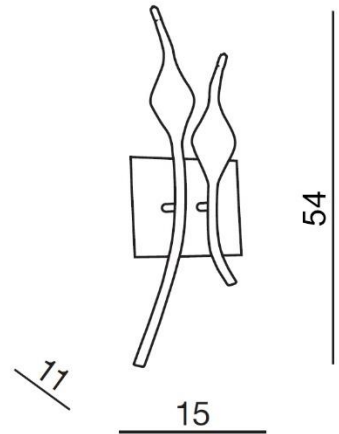

## SNAKE WALL

RODZAJ / TYPE : KINKIET / WALL

ŹRÓDŁO ŚWIATŁA / SOURCE : 2 x G4 Max.20W

	Chrome	AZ0046	MB6219-2B	5901238400462
	White	AZ0047	MB6219-2B	5901238400479
	Black	AZ1018	MB6219-2B	5901238410188
	Gold	AZ2569	MB6219-2B	5901238425694

WYMIARY / DIMENSION (cm) :	WYSOKOŚĆ / HEIGHT	ŚREDNICA / SZEROKOŚĆ / DIAMETER / WIDTH	DŁUGOŚĆ / LENGTH
<ul style="list-style-type: none"> <li>lampa / lamp</li> </ul>	54	15	11

WYPOSAŻENIE / EQUIPMENT :	RODZAJ / TYPE	DŁUGOŚĆ / LENGTH	KOLOR / COLOR
<ul style="list-style-type: none"> <li>instrukcja montażu / installation instruction</li> </ul>	w zestawie / included	-	-
<ul style="list-style-type: none"> <li>zestaw montażowy / mounting kit</li> </ul>	w zestawie / included	-	-

OPAKOWANIE / PACKAGE (cm) :	KARTON 1 / BOX 1	KARTON 2 / BOX 2	KARTON 3 / BOX 3
<ul style="list-style-type: none"> <li>wysokość / height</li> </ul>	14	-	-
<ul style="list-style-type: none"> <li>szerokość / width</li> </ul>	23	-	-
<ul style="list-style-type: none"> <li>głębokość / depth</li> </ul>	58	-	-
<ul style="list-style-type: none"> <li>waga brutto (kg) / gross weight</li> </ul>	1,6	-	-
<ul style="list-style-type: none"> <li>waga netto (kg) / net weight</li> </ul>	1,4	-	-