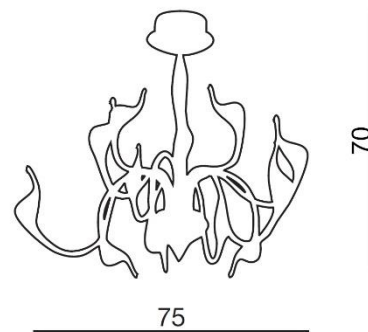

TORINO HOLDING S.A.
Strzeszyńska 33, 60-479 Poznań,
biuro@lampy.it www.azzardolighting.com

SNAKE PENDANT

RODZAJ / TYPE : WISZĄCA / PENDANT

ŹRÓDŁO ŚWIATŁA / SOURCE : 12 x G4 Max.20W

	Black	AZ1017	MD6230-12	5901238410171
	Chrome	AZ0044	MD6230-12	5901238400448
	Gold	AZ2568		5901238425687

PARAMETRY ŹRÓDŁA ŚWIATŁA / LIGHTING PARAMETERS:

BUDOWA / CONSTRUCTION :	ILOŚĆ / QUANTITY	MATERIAŁ / MATERIAL	KOLOR / COLOR
• konstrukcja / type	1	metal / metal	-
• podsufitka / ceiling base	1	metal / metal	-

WYMIARY / DIMENSION (cm) :	WYSOKOŚĆ / HEIGHT	ŚREDNICA / SZEROKOŚĆ / DIAMETER / WIDTH	DŁUGOŚĆ / LENGTH
• lampa / lamp	70	75	-
• podsufitka / ceiling base	6	20	-

WYPOSAŻENIE / EQUIPMENT :	RODZAJ / TYPE	DŁUGOŚĆ / LENGTH	KOLOR / COLOR
• instrukcja montażu / installation manual	w zestawie / included	-	-
• zestaw montażowy / mounting kit	w zestawie / included	-	-

OPAKOWANIE / PACKAGE (cm) :	KARTON / BOX 1	KARTON / BOX 2	KARTON / BOX 3
• wysokość / height	73	-	-
• szerokość / width	82	-	-
• głębokość / depth	24	-	-
• waga brutto (kg) / gross weight	6,7	-	-
• waga netto (kg) / net weight	6,2	-	-

Powyższe dane mają jedynie charakter informacyjny. Rzeczywiste dane mogą się nieznacznie różnić ze względu na proces produkcyjny. TORINO HOLDING zastrzega sobie prawo do zmiany przedstawianych materiałów i parametrów technicznych produktów bez wcześniejszego powiadomienia.

Aktualizacja: 05.10.2020