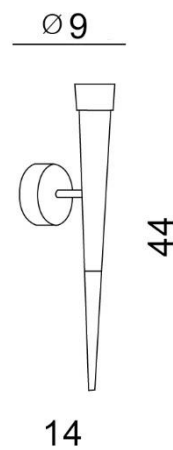

TORINO HOLDING S.A.
Strzeszyńska 33, 60-479 Poznań,
biuro@lampy.it www.azzardolighting.com

BRINA WALL

RODZAJ / TYPE : KINKIET / WALL

ŹRÓDŁO ŚWIATŁA / SOURCE : LED 1 x 7W

Chrome	AZ1009	LW9003-1 CH	5901238410096
Black	AZ1010	LW9003-1 BK	5901238410102

PARAMETRY ŹRÓDŁA ŚWIATŁA / LIGHTING PARAMETERS:

BUDOWA / CONSTRUCTION :	ILOŚĆ / QUANTITY	MATERIAŁ / MATERIAL	KOLOR / COLOR
• konstrukcja / type	1	metal/szko / metal/glass	-

WYMIARY / DIMENSION (cm) :	WYSOKOŚĆ / HEIGHT	ŚREDNICA / SZEROKOŚĆ / DIAMETER / WIDTH	DŁUGOŚĆ / LENGTH
• lampa / lamp	44	9	14
• klosz / shade	-	5,5	-

WYPOSAŻENIE / EQUIPMENT :	RODZAJ / TYPE	DŁUGOŚĆ / LENGHT	KOLOR / COLOR
• instrukcja montażu / instruction	w zestawie / included	-	-
• zestaw montażowy / mounting kit	w zestawie / included	-	-

OPAKOWANIE / PACKAGE (cm) :	KARTON 1 / BOX 2	KARTON 2 / BOX 2	KARTON 3 / BOX 3
• wysokość / height	17,5	-	-
• szerokość / width	49	-	-
• głębokość / depth	14	-	-
• waga brutto (kg) / gross weight	0,8	-	-
• waga netto (kg) / net weight	0,7	-	-