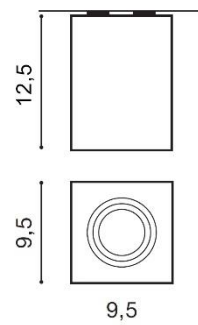

TORINO HOLDING S.A.
Strzeszyńska 33, 60-479 Poznań,
biuro@lampy.it www.azzardolighting.com

ELOY 1

RODZAJ / TYPE : PLAFON / TOP

ŹRÓDŁO ŚWIATŁA / SOURCE : GU10, 1x Max 50W

	Aluminium	AZ0991	GM4106	5901238409915
	Black / Aluminium	AZ0930	GM4106	5901238409304
	White	AZ0929	GM4106	5901238409298
	White / Aluminium	AZ0872	GM4106	5901238408727
	Chrome	AZ0873	GM4106	5901238408734
	Black	AZ2137	GM4106	5901238421375
	White / Black	AZ1439	GM4106	5901238414391

PARAMETRY ŹRÓDŁA ŚWIATŁA / LIGHTING PARAMETERS:

BUDOWA / CONSTRUCTION :	ILOŚĆ / QUANTITY	MATERIAŁ / MATERIAL	KOLOR / COLOR
• konstrukcja / type	1	aluminium / aluminum	-

WYMIARY / DIMENSION (cm) :	WYSOKOŚĆ / HEIGHT	ŚREDNICA / SZEROKOŚĆ DIAMETER / WIDTH	DŁUGOŚĆ / LENGTH
• lampa / lamp	12,5	9,5	-
• kierunek źródła światła jest regulowany / direction of the light source is adjustable	tak / yes	-	-

WYPOSAŻENIE / EQUIPMENT :	RODZAJ / TYPE	DŁUGOŚĆ / LENGTH	KOLOR / COLOR
• instrukcja montażu / instruction	w zestawie / included	-	-
• zestaw montażowy / mounting kit	w zestawie / included	-	-

OPAKOWANIE / PACKAGE (cm) :	KARTON / BOX 1	KARTON / BOX 2	KARTON / BOX 3
• wysokość / height	14,5	-	-
• szerokość / width	10,5	-	-
• głębokość / depth	10,5	-	-
• waga brutto (kg) / gross weight	0,65	-	-
• waga netto (kg) / net weight	0,6	-	-