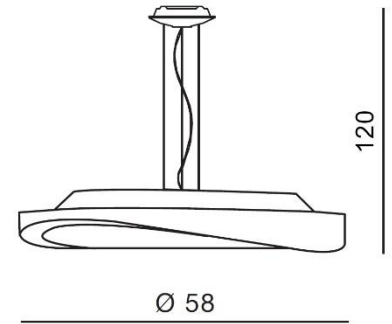

CIRCULO 58

RODZAJ / TYPE : WISZĄCA / PENDANT

ŹRÓDŁO ŚWIATŁA / SOURCE : 4 X E27 Max. 60W

	Chrome	AZ0988	MD5657L	5901238409885
	White	AZ0989	MD5657L	5901238409892

PARAMETRY ŹRÓDŁA ŚWIATŁA / LIGHTING PARAMETERS:

WYMIARY / DIMENSION (cm) :	WYSOKOŚĆ / HEIGHT	ŚREDNICA / SZEROKOŚĆ DIAMETER / WIDTH	DŁUGOŚĆ / LENGTH
• lampa / lamp	120	58	-
• klosz / shade	11	58	-
• podsufitka / ceiling base	5	16	-
• regulacja wysokości / height adjustment	tak / yes	-	-

WYPOSAŻENIE / EQUIPMENT :	RODZAJ / TYPE	DŁUGOŚĆ / LENGTH	KOLOR / COLOR
• instrukcja montażu / installation manual	w zestawie / included	-	-
• zestaw montażowy / mounting kit	w zestawie / included	-	-

OPAKOWANIE / PACKAGE (cm) :	KARTON 1 / BOX 1	KARTON 2 / BOX 2	KARTON 3 / BOX 3
• wysokość / height	26	-	-
• szerokość / width	61	-	-
• głębokość / depth	61	-	-
• waga brutto (kg) / gross weight	7,8	-	-
• waga netto (kg) / net weight	7,1	-	-