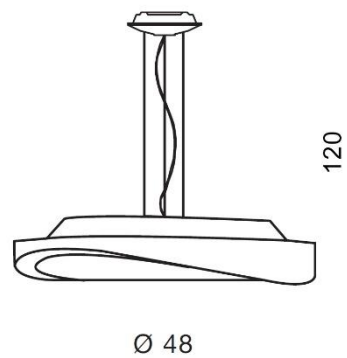

TORINO HOLDING S.A.
Strzeszyńska 33, 60-479 Poznań,
biuro@lampy.it www.azzardolighting.com

CIRCULO 48

RODZAJ / TYPE : WISZĄCA / PENDANT

ŹRÓDŁO ŚWIATŁA / SOURCE : 3 X E27 Max.60W

	Chrome	AZ0986	MD5657M	5901238409861
	White	AZ0987	MD5657M	5901238409878

PARAMETRY ŹRÓDŁA ŚWIATŁA / LIGHTING PARAMETERS:

BUDOWA / CONSTRUCTION :	ILOŚĆ / QUANTITY	MATERIAŁ / MATERIAL	KOLOR / COLOR
• konstrukcja / type	1	metal / glass / metal / szkło	-
• klosz / shade	1	metal / glass / metal / szkło	-
• podsufitka / ceiling base	1	metal / metal	-

WYMIARY / DIMENSION (cm) :	WYSOKOŚĆ / HEIGHT	ŚREDNICA / SZEROKOŚĆ DIAMETER / WIDTH	DŁUGOŚĆ / LENGTH
• lampa / lamp	120	48	-
• klosz / shade	9,5	48	-
• podsufitka / ceiling base	4	16	-
• regulacja wysokości / height adjustment	tak / yes	-	-