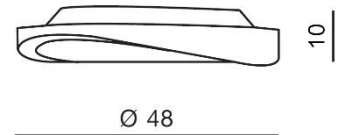

CIRCULO 48 TOP

RODZAJ / TYPE : PLAFON / TOP

ŹRÓDŁO ŚWIATŁA / SOURCE : 3 x E27 Max.60W

	Chrome	AZ0982	MX5657M	5901238409823
	White	AZ0983	MX5657M	5901238409830

PARAMETRY ŹRÓDŁA ŚWIATŁA / LIGHTING PARAMETERS:

BUDOWA / CONSTRUCTION :	ILOŚĆ / QUANTITY	MATERIAŁ / MATERIAL	KOLOR / COLOR
• konstrukcja / type	1	metal, szkło / metal ,glass	-
• klosz / shade	1	metal / szkło / metal / glass	-

WYMIARY / DIMENSION (cm) :	WYSOKOŚĆ / HEIGHT	ŚREDNICA / SZEROKOŚĆ DIAMETER / WIDTH	DŁUGOŚĆ / LENGTH
• lampa / lamp	10	48	-

WYPOSAŻENIE / EQUIPMENT :	RODZAJ / TYPE	DŁUGOŚĆ / LENGTH	KOLOR / COLOR
• instrukcja montażu / installation instruction	w zestawie / included	-	-
• zestaw montażowy / mounting kit	w zestawie / included	-	-

OPAKOWANIE / PACKAGE (cm) :	KARTON 1 / BOX 1	KARTON 2 / BOX 2	KARTON 3 / BOX 3
• wysokość / height	23		
• szerokość / width	50		
• głębokość / depth	50		
• waga brutto (kg) / gross weight	5,1		
• waga netto (kg) / net weight	4,6		

Powyższe dane mają jedynie charakter informacyjny. Rzeczywiste dane mogą się nieznacznie różnić ze względu na proces produkcyjny. TORINO HOLDING zastrzega sobie prawo do zmiany przedstawianych materiałów i parametrów technicznych produktów bez wcześniejszego powiadomienia.

Aktualizacja: 27.05.2020