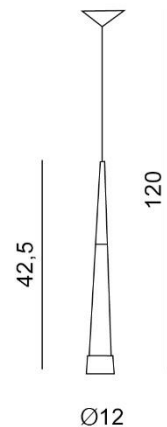

## BRINA 1

RODZAJ / TYPE : WISZĄCA / PENDANT

ŹRÓDŁO ŚWIATŁA / SOURCE : LED 1 x 7W

Chrome	AZ0932	LP9003-1	5901238409328
Black	AZ0954	LP9003-4	5901238409540

### PARAMETRY ŹRÓDŁA ŚWIATŁA / LIGHTING PARAMETERS:

BUDOWA / CONSTRUCTION :	ILOŚĆ / QUANTITY	MATERIAŁ / MATERIAL	KOLOR / COLOR
• konstrukcja / type	1	metal / akryl / metal / acryl	-
• klosz / shade	1	metal / akryl / metal / acryl	-
• podsufitka / ceiling base	1	metal / metal	-

WYMIARY / DIMENSION (cm) :	WYSOKOŚĆ / HEIGHT	ŚREDNICA / SZEROKOŚĆ / DIAMETER / WIDTH	DŁUGOŚĆ / LENGTH
• lampa / lamp	120	12	-
• klosz / shade	42,5	5,5	-
• podsufitka / ceiling base	7	12	-
• regulacja wysokości / height adjustment	tak / yes	-	-

WYPOSAŻENIE / EQUIPMENT :	RODZAJ / TYPE	DŁUGOŚĆ / LENGHT	KOLOR / COLOR
• instrukcja montażu / instruction	w zestawie / included	-	-
• zestaw montażowy / mounting kit	w zestawie / included	-	-

OPAKOWANIE / PACKAGE (cm) :	KARTON 1 / BOX 1	KARTON 2 / BOX 2	KARTON 3 / BOX 3
• wysokość / height	15	-	-
• szerokość / width	59	-	-
• głębokość / depth	15	-	-
• waga brutto (kg) / gross weight	0,8	-	-
• waga netto (kg) / net weight	0,7	-	-