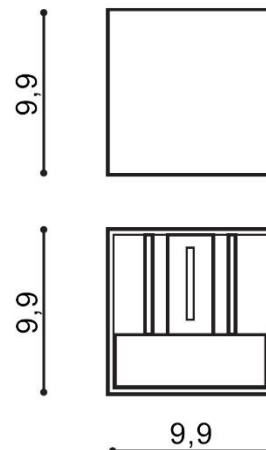

TORINO HOLDING S.A.
Strzeszyńska 33, 60-479 Poznań,
biuro@lampy.it www.azzardolighting.com

LETICIA

RODZAJ / TYPE : KINKIET / WALL

ŹRÓDŁO ŚWIATŁA / SOURCE : 1 x G9 Max.40W

	Aluminum	AZ1057	GM1111	5901238410577
	White	AZ0951	GM1111	5901238409519
	Anodised gold	AZ0952	GM1111	5901238409526
	Black	AZ2932	GM1111	5901238429326
	Black / gold	AZ2814	GM1111	5901238428145

WYMIARY / DIMENSION (cm) :	WYSOKOŚĆ / HEIGHT	ŚREDNICA / SZEROKOŚĆ DIAMETER / WIDTH	DŁUGOŚĆ / LENGTH
<ul style="list-style-type: none"> lampa / lamp 	9,9	9,9	9,9
<ul style="list-style-type: none"> kierunek źródła światła jest regulowany / direction of the light source is adjustable 	tak / yes	-	-

OPAKOWANIE / PACKAGE (cm) :	KARTON 1 / BOX 1	KARTON 2 / BOX 2	KARTON 3 / BOX 3
<ul style="list-style-type: none"> wysokość / height 	10,5	-	-
<ul style="list-style-type: none"> szerokość / width 	10,5	-	-
<ul style="list-style-type: none"> głębokość / depth 	10,5	-	-
<ul style="list-style-type: none"> waga brutto (kg) / gross weight 	0,5	-	-
<ul style="list-style-type: none"> waga netto (kg) / net weight 	0,45	-	-