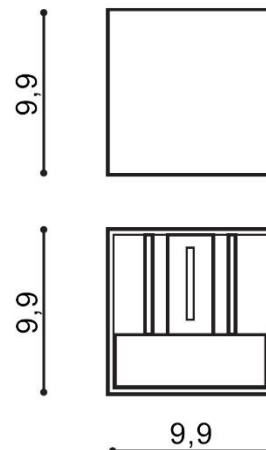

TORINO HOLDING S.A.
Strzeszyńska 33, 60-479 Poznań,
biuro@lampy.it www.azzardolighting.com

LETICIA

RODZAJ / TYPE : KINKIET / WALL

ŹRÓDŁO ŚWIATŁA / SOURCE : 1 x G9 Max.40W

| | | | | |
|--|---------------|--------|--------|---------------|
| | Aluminum | AZ1057 | GM1111 | 5901238410577 |
| | White | AZ0951 | GM1111 | 5901238409519 |
| | Anodised gold | AZ0952 | GM1111 | 5901238409526 |
| | Black | AZ2932 | GM1111 | 5901238429326 |
| | Black / gold | AZ2814 | GM1111 | 5901238428145 |

-

WYMIARY / DIMENSION (cm) :

- lampa / lamp

WYSOKOŚĆ / HEIGHT

9,9

ŚREDNICA / SZEROKOŚĆ DIAMETER / WIDTH

9,9

DŁUGOŚĆ / LENGTH

-

- szerokość / width

10,5

-

-

- głębokość / depth

10,5

-