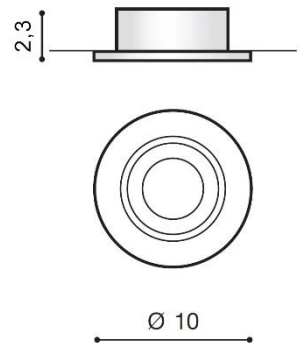

CARLO

RODZAJ / TYPE : WPUST / INPUT

ŹRÓDŁO ŚWIATŁA / SOURCE : 1x GU10 Max.50W

	Aluminum	AZ0804	GM2102	5901238408048
	White	AZ0805	GM2102	5901238408055

PARAMETRY ŹRÓDŁA ŚWIATŁA / LIGHTING PARAMETERS:

Tilt
90°

230V

IP
20

RA
≥80

bulb
not
included

BUDOWA / CONSTRUCTION :	ILOŚĆ / QUANTITY	MATERIAŁ / MATERIAL	KOLOR / COLOR
• konstrukcja / type	1	aluminium / aluminum	-

WYMIARY / DIMENSION (cm) :	WYSOKOŚĆ / HEIGHT	ŚREDNICA / SZEROKOŚĆ DIAMETER / WIDTH	DŁUGOŚĆ / LENGTH
• lampa / lamp	2,3	10	-
• otwór montażowy / inlet opening	-	8	-
• kierunek źródła światła jest regulowany / direction of the light source is ajustabl	tak / yes	-	-

WYPOSAŻENIE / EQUIPMENT :	RODZAJ / TYPE	DŁUGOŚĆ / LENGTH	KOLOR / COLOR
• złącze GU10 / connector GU10	zestawie / included	-	-
• instrukcja montażu / instruction	zestawie / included	-	-

OPAKOWANIE / PACKAGE (cm) :	KARTON / BOX 1	KARTON / BOX 2	KARTON / BOX 3
• wysokość / height	4,5	-	-
• szerokość / width	12	-	-
• głębokość / depth	12	-	-
• waga brutto (kg) / gross weight	0,19	-	-
• waga netto (kg) / net weight	0,14	-	-