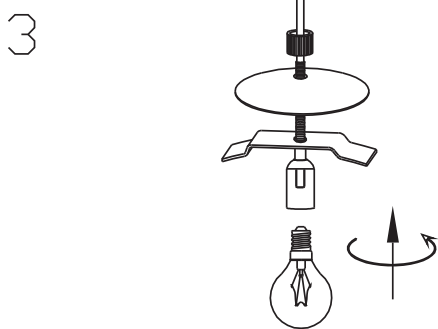

Model:MD6008/300

MNazwa:SWEET 30

Azzardo®

5