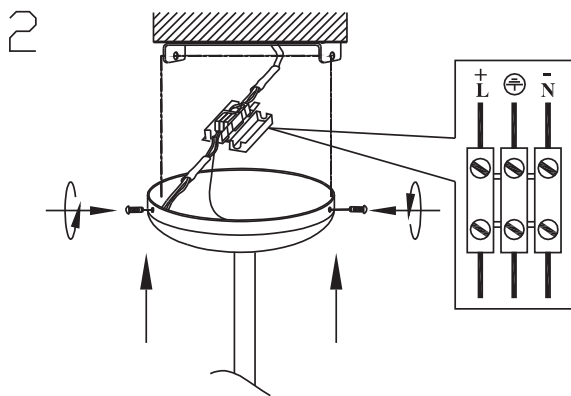

Model:MD6008/300

MNazwa:SWEET 30

Azzardo®

5