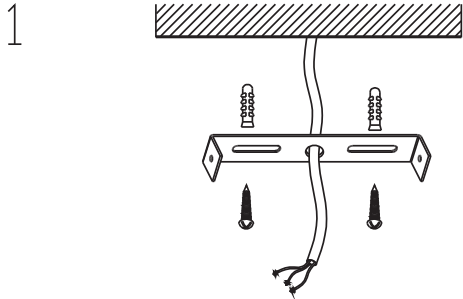

Model:MD6008/300

MNazwa:SWEET 30

Azzardo®

5